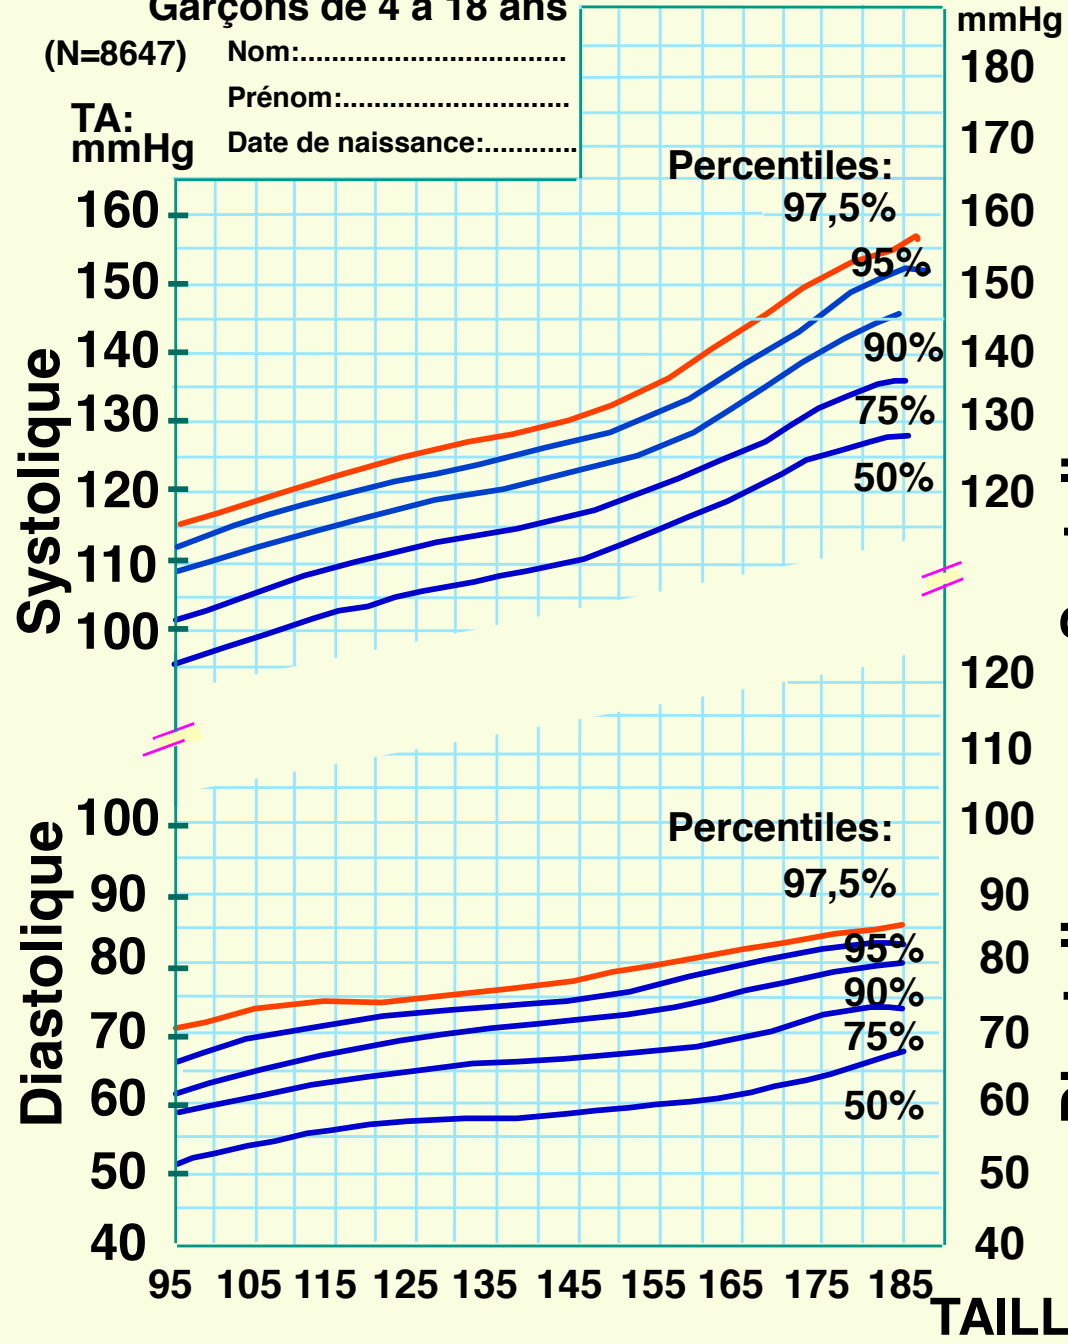

Courbes de valeurs fréquentes de la pression artérielle

Tension artérielle en fonction de la taille:

Garçons de 4 à 18 ans

(N=8647) Nom:.....
 Prénom:.....
 Date de naissance:.....

Tension artérielle en fonction de la taille:

Filles de 4 à 18 ans

(N=8420) TA: Nom:.....
 mmHg Prénom:.....
 Date de naissance:.....